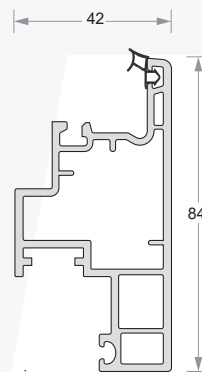

Casement Door Sash - Outward
Code- DP67-ET-755

Casement Transom/Mullion
Code- DP67-ET-757

Casement 'Z'Mullion
Code- DP67-ET-758

Casement Fly Mullion
Code- DP67-ET-759

Casement Twin Villa Frame
Code- DP67-ET-775