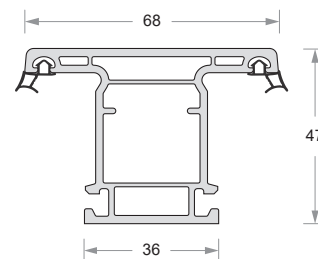

Sliding Sash Mullion
Code- DP67-ET-713