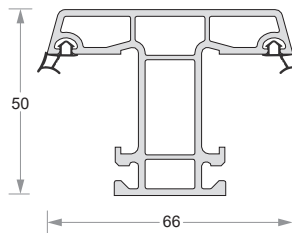

Casement Transom/Mullion
Code- DP50-EG-557