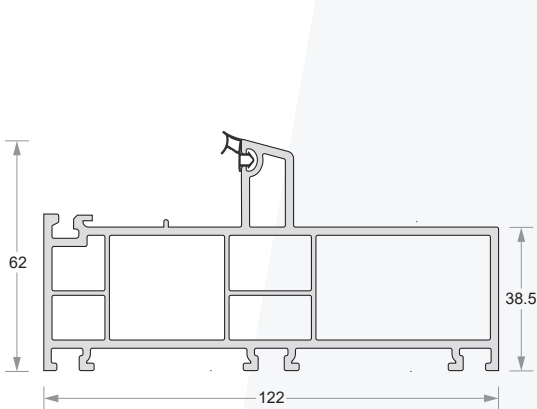

Casement Door Sash - Outward
Code- DP67-ET-755

Casement Transom/Mullion
Code- DP67-ET-757

Casement 'Z'Mullion
Code- DP67-ET-758

Casement Fly Mullion
Code- DP67-ET-759

Casement Twin Villa Frame
Code- DP67-ET-775