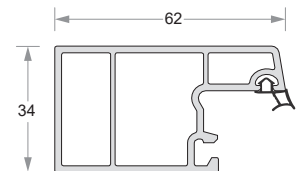

Casement Indiana Sash/style
Code- DP34-IN-353