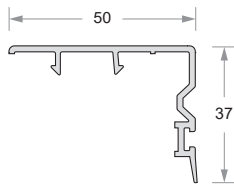

ELITE 67 SERIES

SLIDING PROFILES

Sliding 2 Track Frame
Code- DP67-ET-701

Sliding 3 Track Frame
Code- DP67-ET-703

Sliding Window Sash
Code- DP67-ET-706

Sliding Door Sash
Code- DP67-ET-708

Sliding Window Interlock
Code- DP67-ET-709