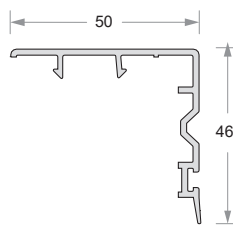

ELITE 67 SERIES

SLIDING PROFILES

Sliding 2 Track Frame
Code- DP67-ET-701

Sliding 3 Track Frame
Code- DP67-ET-703

Sliding Window Sash
Code- DP67-ET-706

Sliding Door Sash
Code- DP67-ET-708

Sliding Window Interlock
Code- DP67-ET-709