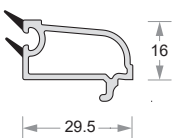

Glazing Bead (18mm)
Code- DP67-ET-714