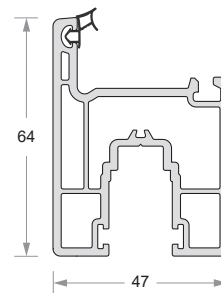

ELITE 67 SERIES

SLIDING PROFILES

Sliding 2 Track Frame
Code- DP67-ET-701

Sliding 3 Track Frame
Code- DP67-ET-703

Sliding Window Sash
Code- DP67-ET-706

Sliding Door Sash
Code- DP67-ET-708

Sliding Window Interlock
Code- DP67-ET-709