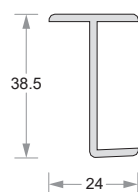

Casement Indiana "T" Profile
Code- DP34-IN-362